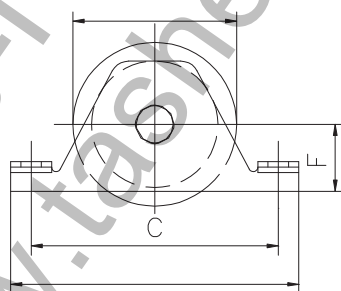

Ролка Estebro® за плъзгащи се врати с долен монтаж на стойка ф 80x20 мм, пластмасова, завинтване, V-20

Cod.	Medidas Dimensions	A	C	ØD	F			Peso Máx. Kg
219	80 V	134,5	112	78	29	10	4,85	655
215	90 V	156	132	88	36	10	6,20	655
216	100 V	156	132	98	36	8	5,16	655
217	120 V	185	160	118	45	4	3,68	655
Familia 63   Acero Inoxidable - Inox - Stainless Steel								AISI 303-304
756	80 V	134	112	78	28	6	2,91	655
757	90 V	154	132	88	38	6	3,62	655
758	100 V	154	132	98	38	4	2,65	655
759	120 V	186	164	118	46	2	1,84	655

**Family:** Nylon wheels

**Material:** Wheel: nylon PA6, axle: 11SMn30 steel, box: DD11 steel

**Finish:** Zinc-plated

**Maximum weight supported by the bearing\*:** 655 kg

**Description:** Nylon wheel to embed with a 6204 2RS bearing. It is installed in sliding doors to let their displacement over the guide. The installation consists in fitting the wheel into the door's base and fixing it with two M.8 or M.10 screws.

**\*In perfect conditions of installation, usage and maintenance.**

Продукт: [Ролка Estebro® за плъзгаци се врати с долен монтаж на стойка ф 80x20 мм, пластмасова, завинтване, V-20](#)

Категория: [Плъзгаци се врати](#)