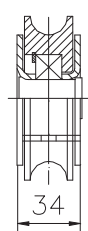

Ролка Estebro® за плъзгащи се врати с долен монтаж на стойка ф 80x20 мм, пластмасова, завинтване, V-20

Cod.	Medidas Dimensions	A	C	ØD	F			Peso Máx. Kg
219	80 V	134,5	112	78	29	10	4,85	655
215	90 V	156	132	88	36	10	6,20	655
216	100 V	156	132	98	36	8	5,16	655
217	120 V	185	160	118	45	4	3,68	655
Familia 63   Acero Inoxidable - Inox - Stainless Steel								AISI 303-304
756	80 V	134	112	78	28	6	2,91	655
757	90 V	154	132	88	38	6	3,62	655
758	100 V	154	132	98	38	4	2,65	655
759	120 V	186	164	118	46	2	1,84	655

**Family:** Nylon wheels

**Material:** Wheel: nylon PA6, axle: 11SMn30 steel, box: DD11 steel

**Finish:** Zinc-plated

**Maximum weight supported by the bearing\*:** 655 kg

**Description:** Nylon wheel to embed with a 6204 2RS bearing. It is installed in sliding doors to let their displacement over the guide. The installation consists in fitting the wheel into the door's base and fixing it with two M.8 or M.10 screws.

**\*In perfect conditions of installation, usage and maintenance.**

Продукт: [Ролка Estebro® за плъзгаци се врати с долен монтаж на стойка ф 80x20 мм, пластмасова, завинтване, V-20](#)

Категория: [Плъзгаци се врати](#)